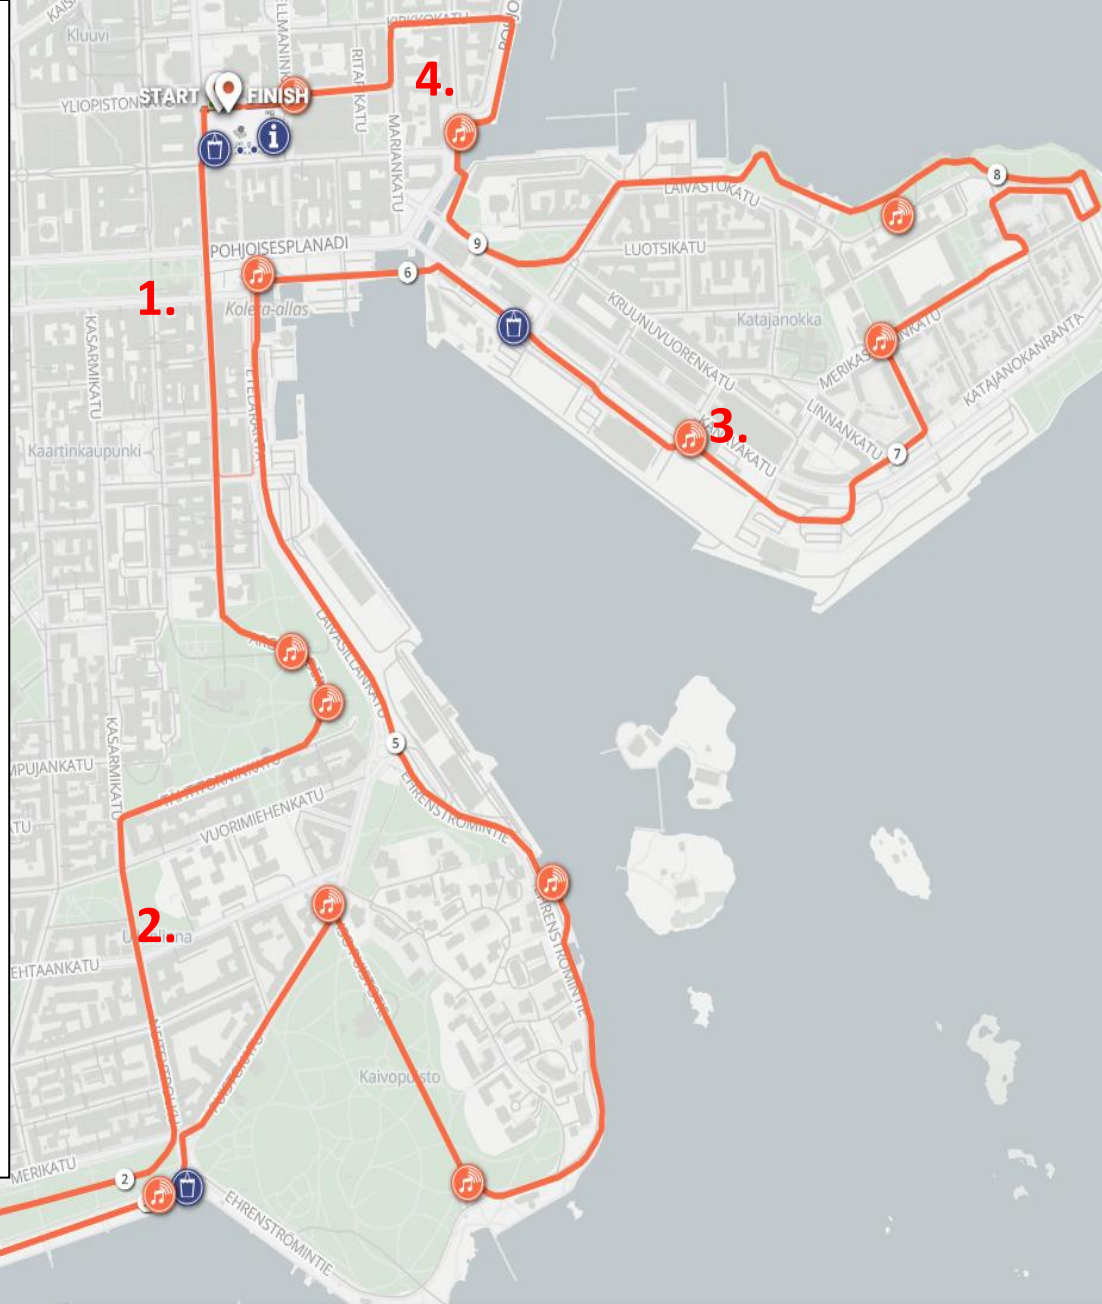

10.9.2022 Tiedotus radan lähialueiden asukkaille

Juoksutapahtuma Midnight Run Helsinki järjestetään lauantaina 10.9.2022. Tapahtuma-alueena toimii Senaatintori. Juoksun ensimmäinen lähtö on klo 21:00 ja viimeinen klo. 21:30. Mukana on n. 6000 juoksijaa. Radan varrella on musiikkia ja valonäytöksiä ja tapahtuma voi aiheuttaa asukkaille melu- sekä liikennehaittoja n. klo. 21:00 - 23:30 välisenä aikana. Pahoittelemme tapahtumasta mahdollisesti syntyvää haittaa. **Katujen varrella pysäköityjä autoja ei tarvitse siirtää, ellei sitä ole siirtokehotuksella erikseen ilmoitettu. Rataosuudelle pysäköityjä autoja ei kuitenkaan voi siirtää, eikä pihosta tai piholle ajaa klo. 20:45 – n. 23:30 välisenä aikana, jolloin rata on liikenteeltä täysin suljettu.** Tiedote tapahtuman vaikutuksista julkiseen liikenteeseen julkaistaan osoitteessa hsl.fi sekä osoitteessa midnightrun.fi.

Information på svenska: / Information in English:
midnightrun.fi

Toivotamme kaikki tervetulleiksi mukaan kannustamaan juoksijoita, sekä nauttimaan tapahtuman hyvästä tunnelmasta!

Midnight Run Helsingin järjestäjät/Drumsö Idrottskamrater
Dicken rf

Lisätietoja tarvittaessa: helsinki@midnattsloppet.com

1. Pohjois- ja Eteläesplanadi osittain suljettu liikenteeltä klo 20.55-22.00. Liikennettä päästetään ylittämään Unioninkatua lähtöryhmien välissä. Lähdöt 4 minuutin välein 21:00-21:30.

2. Neitsytpolku suljettu liikenteeltä n. 21:00-22:00, jolloin liikenne ei pääse myöskään katua ylittämään. Laivasillankatu auki liikenteelle Kauppatorin suuntaan koko tapahtuman ajan.

3. Radan kadut suljettu liikenteeltä n. 21:00-22:45. Liikennejärjestelyn avulla mahdollistetaan autoilijoille radan ylitys Kanavakatu ja Satamakatu pitkin. Näin mahdollista autolla päästä Katajanokan kärkeen, ja sieltä pois.

4. Pohjoisesta keskustan suuntaan tuleva liikenne: Liisankatu on auki, jonka kautta pääsee Kaisaniemeen ja eteenpäin. Pohjoisrannassa on liikennejärjestely (sulku), josta pääsee muutaman minuutin viiveellä läpi kumpaankin suuntaan.

Midnight Run